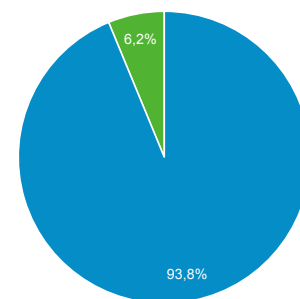

Přehled publika

Všichni uživatelé
100,00 % Uživatelé

1. 1. 2012 - 6. 12. 2019

Přehled

■ New Visitor ■ Returning Visitor

Jazyk	Uživatelé	Uživatelé v %
1. cs-cz	11 730	64,66 %
2. cs	4 411	24,31 %
3. en-us	1 022	5,63 %
4. fr	302	1,66 %
5. sk-sk	166	0,92 %
6. en-gb	107	0,59 %
7. sk	84	0,46 %
8. ru-ru	32	0,18 %
9. de-de	28	0,15 %
10. (not set)	26	0,14 %